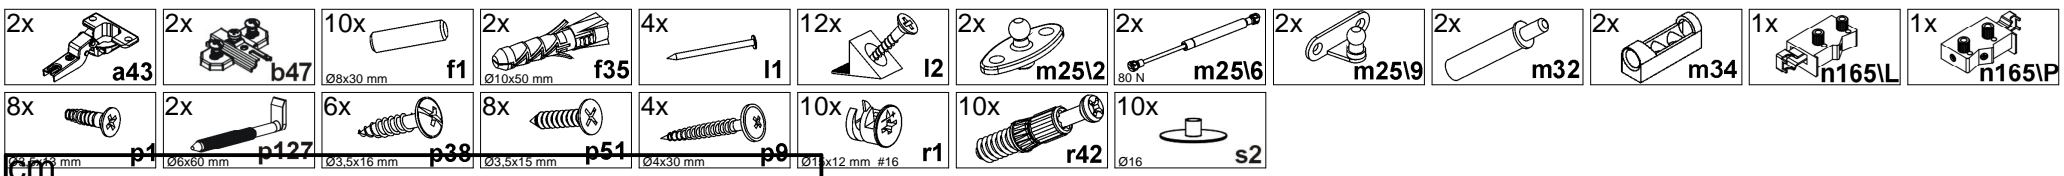

- D** Montageanleitung
- NL** Handleiding voor de montage
- TR** Montaj talimatı
- FR** Instructions de montage
- CZ** Montážní návod
- HU** Összeszerelési útmutató
- GB** Assembly instructions
- PL** Instrukcja montażu
- RU** Инструкция по монтажу
- IT** Istruzioni di montaggio
- RO** Instructiuni de asamblare
- SK** Montážny návod

A

S504-SFW1K/4/11

A	B	C1	C2	C3	D
1	S504-0011	403	1046	16	1/1
2	S504-1008	377	330	15	1/1
3	S504-1009	377	330	15	1/1
4	S504-1010	377	100	15	1/1
5	S504-2007	1050	330	15	1/1
6	S504-2008	1050	330	15	1/1
7	S504-5704	795	100	6,	1/1
8	S504-9001	387	1029,	2,5	1/1
9	S504-7351	795	100	6,	1/1